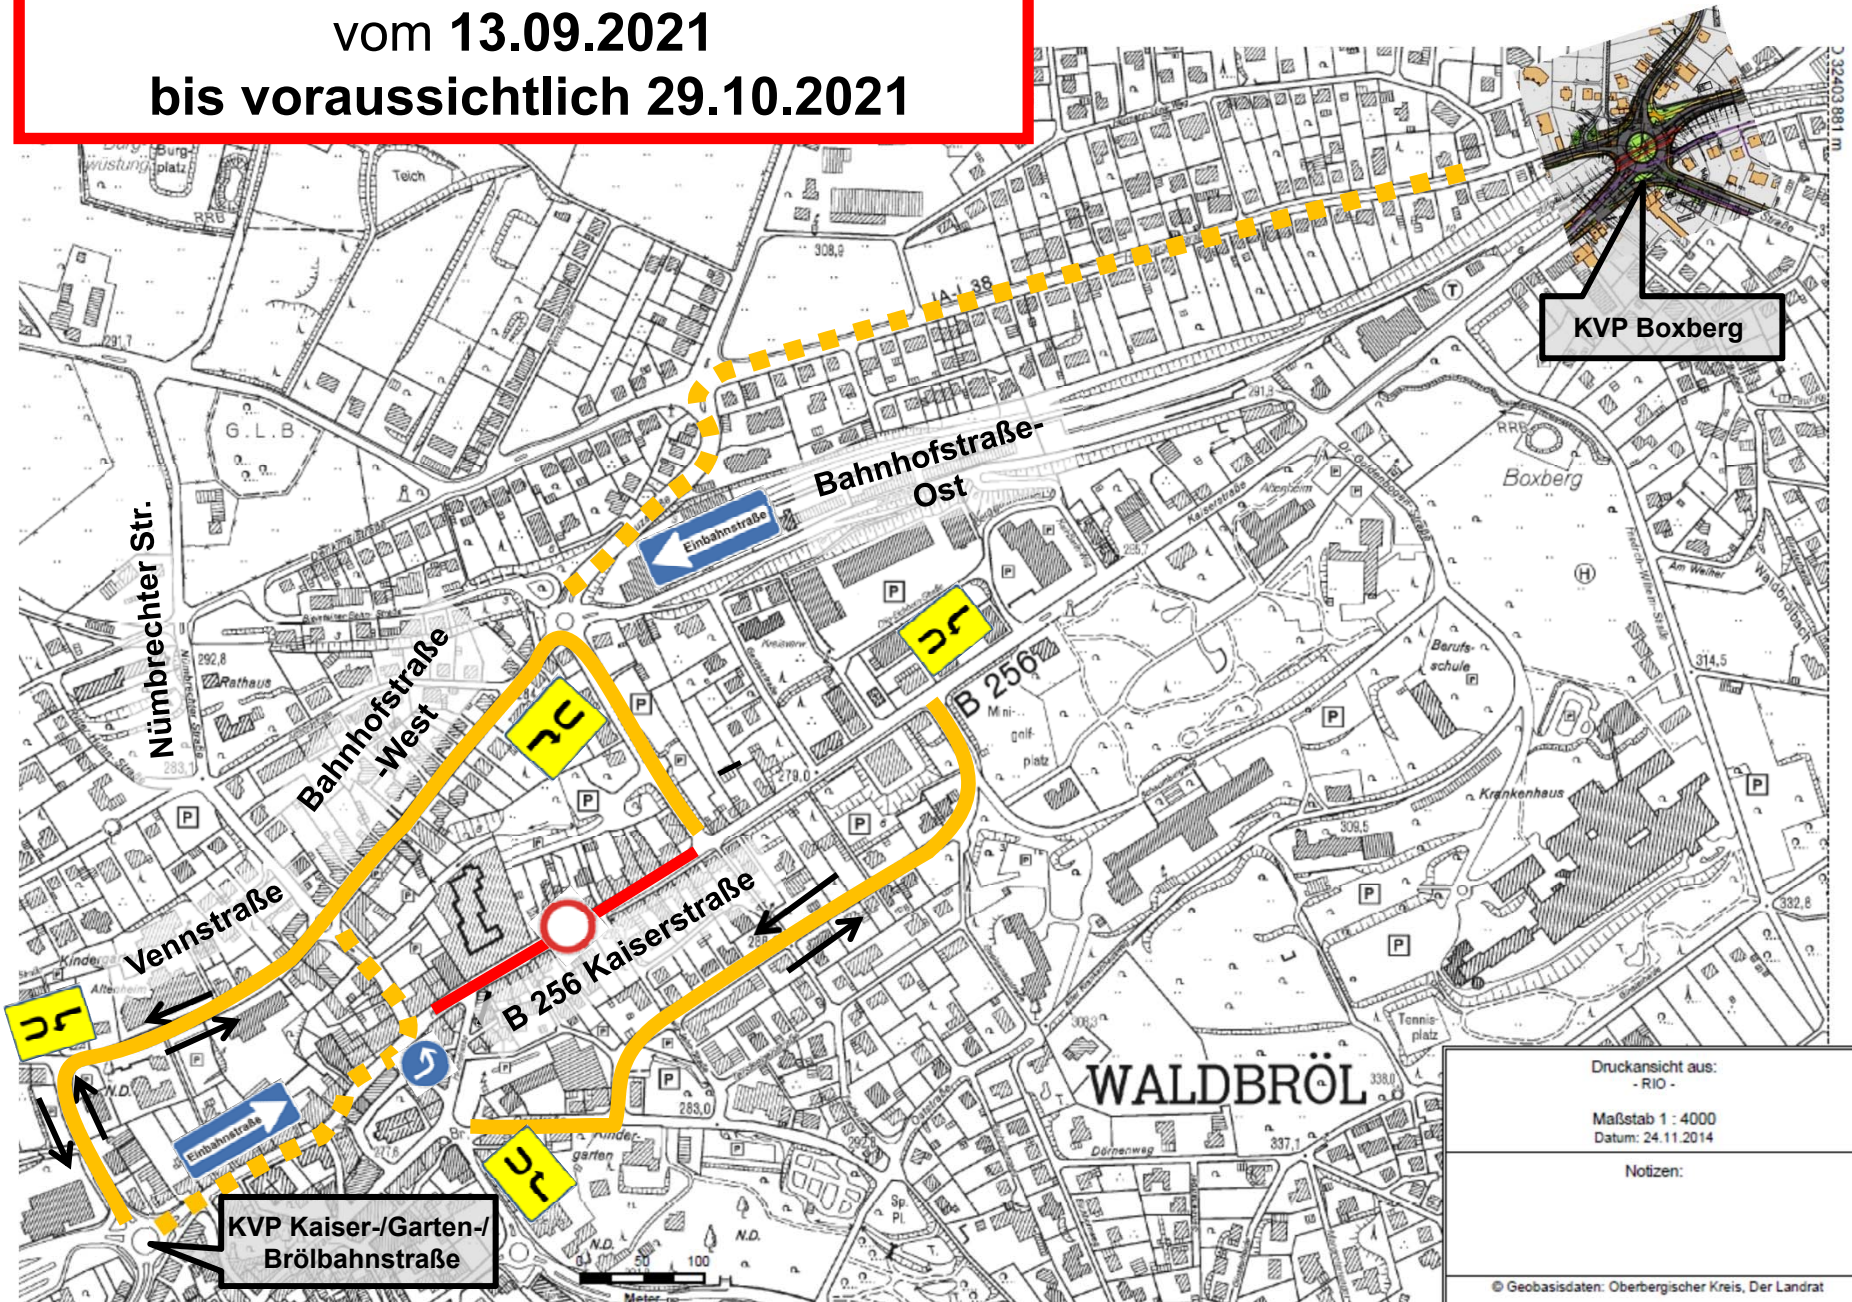

Straßenausbau in der Kaiserstraße

vom 13.09.2021

bis voraussichtlich 29.10.2021

KVP Boxberg

KVP Kaiser-/Garten-/
Brölbahnstraße

Druckansicht aus:
- RIO -

Maßstab 1 : 4000
Datum: 24.11.2014

Notizen:

© Geobasisdaten: Oberbergischer Kreis, Der Landrat